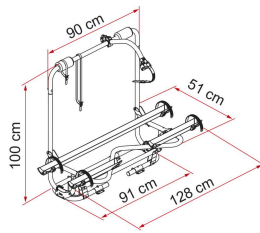

## CARAVAN XL A PRO 300

Voorzien van stalen  
legbodbodem met  
verstevigingsstang Voor het  
vervoeren van 3 fietsen of 2 E-  
Bikes.

Caravan XL A Pro 300

Caravan XL A Pro 300

Caravan XL A Pro 300

Code	Omschrijving	Price
02096-91-	Carry-Bike Caravan XL A Pro 300	€ 461.00

## TECHNISCHE GEGEVENS

Omschrijving	Carry-Bike Caravan XL A Pro 300
Type voertuig	
Gewicht / Max. draagvermogen	10 / 50 kg
Rails standaard / max.	2 / 3
E-Bike	2
A-frame: minimumafmeting	34,2 cm
Montage	Standaard dissels
Strip	● x2
Bike-Block Pro S 2	-
Bike-Block Pro S 3	●
Bike-Block Pro S 3	-
Rail Plus	● x2 ● x1
Rail Quick Pro	-
Rail Premium	-
Mini Rail Premium	-
Montage beugels	●